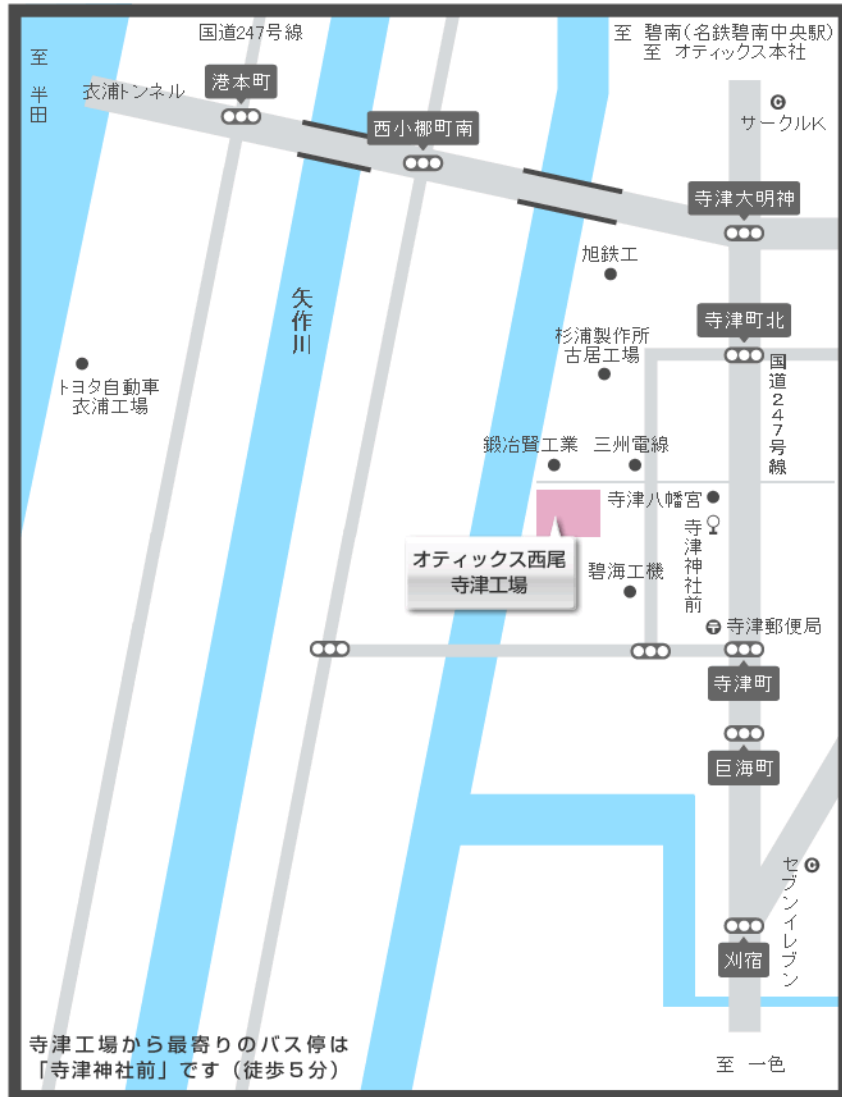

## 株式会社オティックス西尾 寺津工場 周辺地図

### 住所・連絡先

〒444-0392

愛知県西尾市寺津町三ノ割 36 番地 6

### 最寄りのバス停

寺津工場から最寄りのバス停は「寺津神社前」です(300m)