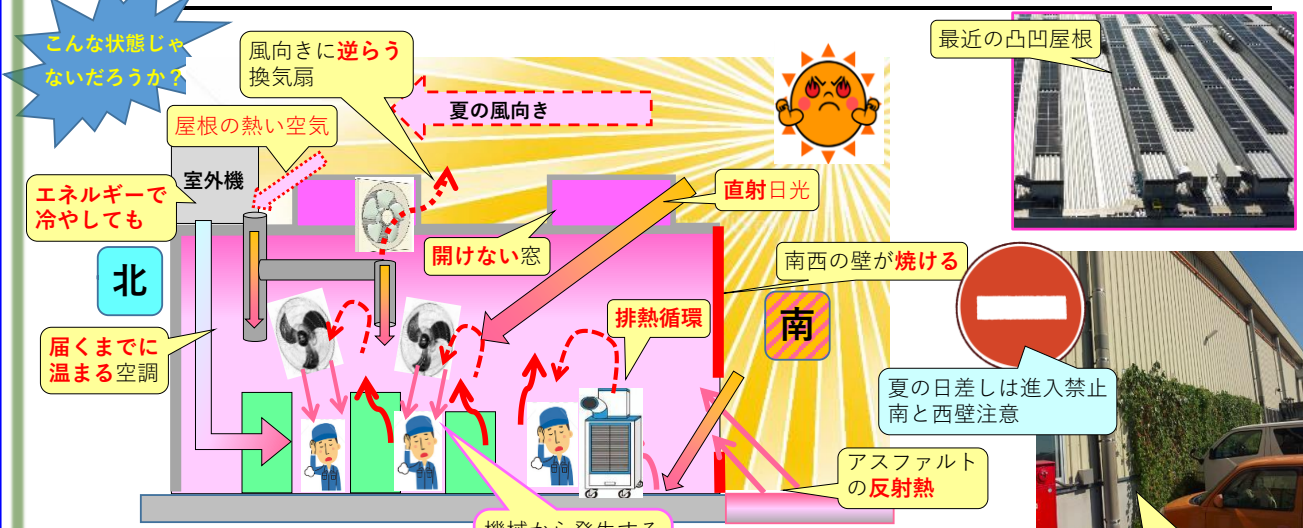

省エネ通信

管理No. CN-117
作成日 2024年 3月 20日

テーマ: **夏が〜♪来る前に〜♪もう一度〜**

風の流は一方通行が原則

既設工場は難しいが、一步一步!