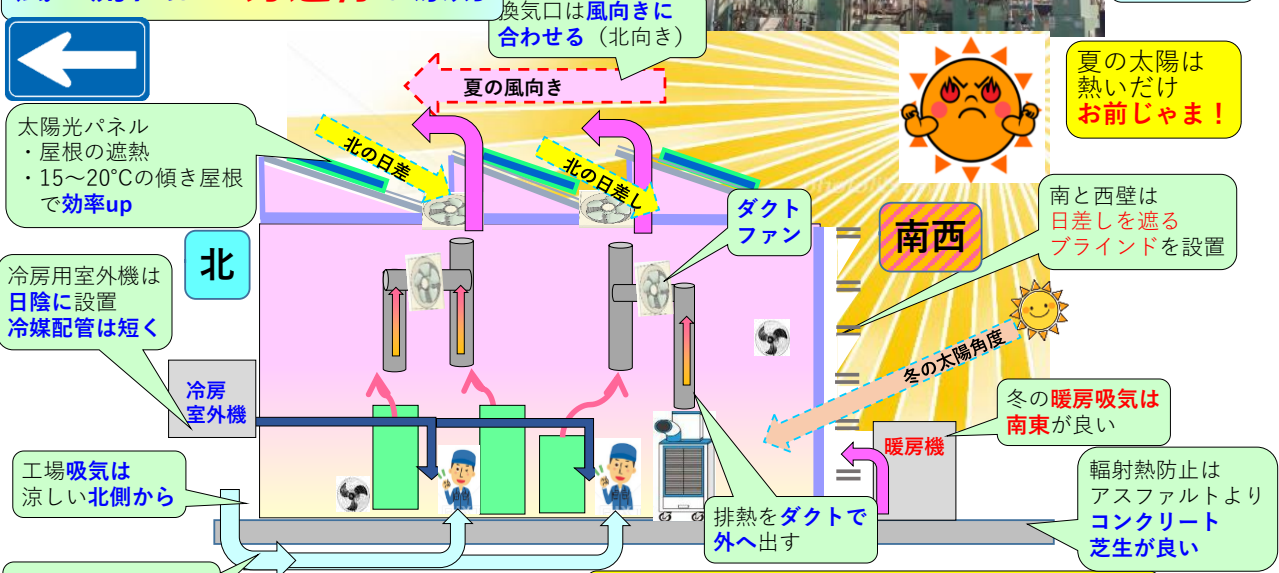

省エネ通信

管理No. CN-117
作成日 2024年 3月 20日

テーマ: **夏が〜♪来る前に〜♪もう一度〜**

風の流は一方通行が原則

既設工場は難しいが、一步一步!