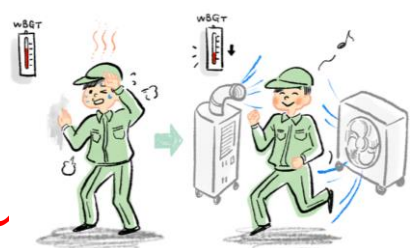

省エネ通信

管理No. CN-117
作成日 2024年 3月 20日

テーマ: **夏が〜♪来る前に〜♪もう一度〜**

風の流は一方通行が原則

既設工場は難しいが、一步一步!