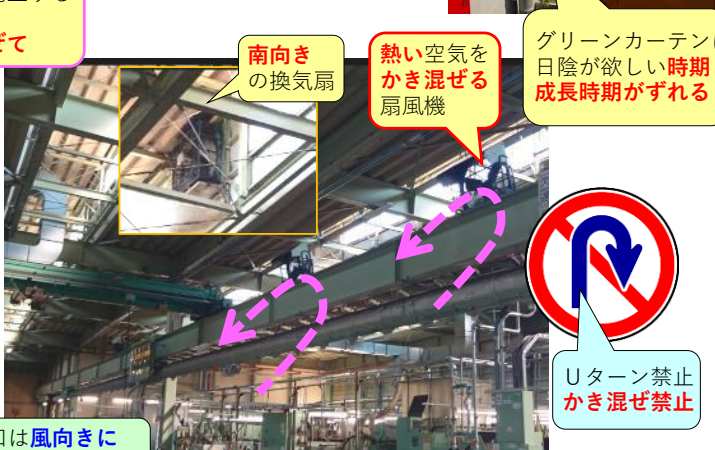

省エネ通信

管理No. CN-117
作成日 2024年 3月 20日

テーマ: **夏が〜♪来る前に〜♪もう一度〜**

風の流は一方通行が原則

既設工場は難しいが、一步一步!